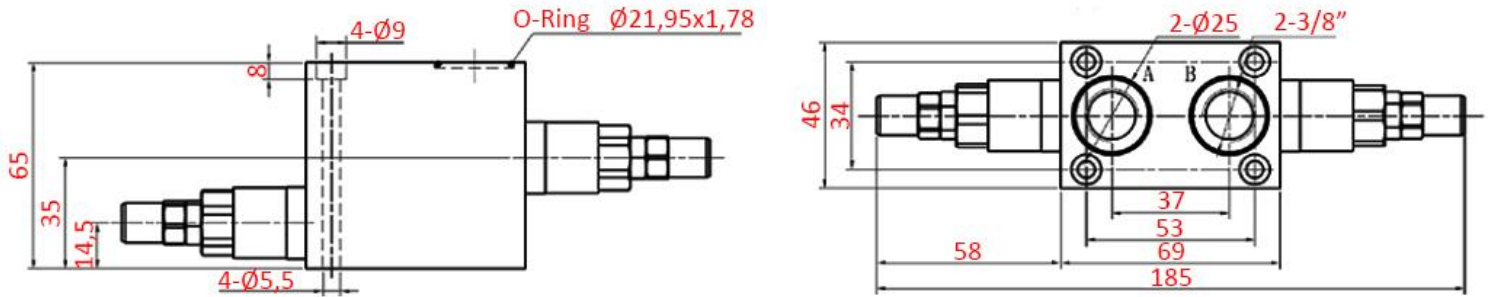

13478

[mm]

Šifra / Code		<b>13478</b>
Max. Pretok / Max. Flow	[l/min]	40
Max. Tlak / Max. Pressure	[bar]	315
Navoj / Thread	[\""]	3/8\"