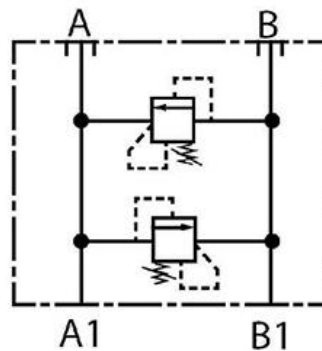

13478

[mm]

Šifra / Code		<b>13478</b>
Max. Pretok / Max. Flow	[l/min]	40
Max. Tlak / Max. Pressure	[bar]	315
Navoj / Thread	[\""]	3/8\"